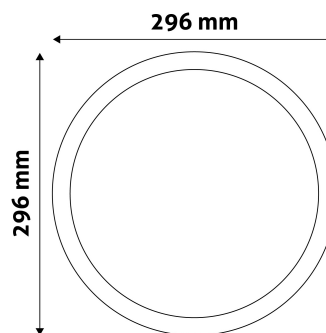

Avide LED Beépíthető Kerek Mennyezeti Lámpa ALU 24W WW 3000K

Termékkód:	ACRPWW-R-24W-ALU
Termék honlap:	avidelighting.hu/qr/ACRPWW-R-24W-ALU
Adatlap azonosító:	AB-190518
Forgalmazó:	Bramcke Hungary Kft.
Cím:	4031 Debrecen, Kishatár utca 17.

QR kód:

Kiállítás: 2024-09-10

Oldalszám: 2/3

TERMÉKMÉRET

Átmérő:	296mm
Magasság:	
Kivágási méret:	280mm

TERMÉKDOBOZ

Vonalkód:	5999097913063
Csomagolás:	1/b 20/k 240/r
Méret:	305mm x 39mm x 320mm
Nettó súly:	675g
Bruttó súly:	795g

KARTON

Vonalkód:	5999097913070
Csomagolás:	1/b 20/k 240/r
Méret:	630mm x 420mm x 345mm
Nettó súly:	13,5kg
Bruttó súly:	15,9kg

RAKLAP PÉLDA

Magasság:	
Szélesség:	120cm (std Euro pallet)
Mélység:	80cm (std Euro pallet)
Karton / raklap:	12karton/raklap
Karton / sor:	
Nettó súly:	162kg
Bruttó súly:	190,8kg

TERMÉK KÉP

KÖRVONAL