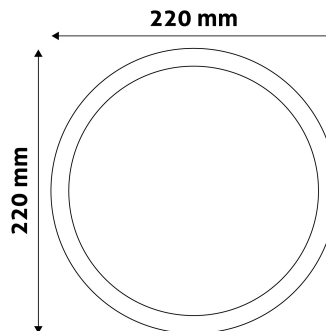

Avide LED Beépíthető Kerek Mennyezeti Lámpa ALU 18W WW 3000K

Termékkód:	ACRPWW-R-18W-ALU
Termék honlap:	avidelighting.hu/qr/ACRPWW-R-18W-ALU
Adatlap azonosító:	AB-190518
Forgalmazó:	Bramcke Hungary Kft.
Cím:	4031 Debrecen, Kishatár utca 17.

QR kód:

Kiállítás: 2024-09-10

Oldalszám: 2/3

TERMÉKMÉRET

Átmérő:	220mm
Magasság:	
Kivágási méret:	201mm

TERMÉKDOBOZ

Vonalkód:	5999562281277
Csomagolás:	1/b 20/k 400/r
Méret:	220mm x 34mm x 260mm
Nettó súly:	370g
Bruttó súly:	431g

KARTON

Vonalkód:	5999562281284
Csomagolás:	1/b 20/k 400/r
Méret:	470mm x 375mm x 285mm
Nettó súly:	7,4kg
Bruttó súly:	8,62kg

RAKLAP PÉLDA

Magasság:	
Szélesség:	120cm (std Euro pallet)
Mélység:	80cm (std Euro pallet)
Karton / raklap:	20karton/raklap
Karton / sor:	
Nettó súly:	148kg
Bruttó súly:	172,4kg

TERMÉK KÉP

KÖRVONAL