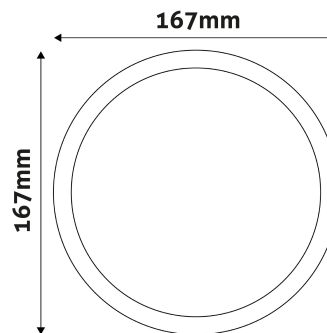

Avide LED Beépíthető Kerek Mennyezeti Lámpa ALU 12W WW 3000K

Termékkód:	ACRPWW-R-12W-ALU
Termék honlap:	avidelighting.hu/qr/ACRPWW-R-12W-ALU
Adatlap azonosító:	AB-190518
Forgalmazó:	Bramcke Hungary Kft.
Cím:	4031 Debrecen, Kishatár utca 17.

QR kód:

Kiállítás: 2024-09-10

Oldalszám: 2/3

TERMÉKMÉRET

Átmérő:	167mm
Magasság:	
Kivágási méret:	151mm

TERMÉKDOBOZ

Vonalkód:	5999562281192
Csomagolás:	1/b 40/k 1080/r
Méret:	170mm x 39mm x 203mm
Nettó súly:	255g
Bruttó súly:	292,5g

KARTON

Vonalkód:	5999562281208
Csomagolás:	1/b 40/k 1080/r
Méret:	870mm x 215mm x 225mm
Nettó súly:	10,2kg
Bruttó súly:	11,7kg

RAKLAP PÉLDA

Magasság:	
Szélesség:	120cm (std Euro pallet)
Mélység:	80cm (std Euro pallet)
Karton / raklap:	27karton/raklap
Karton / sor:	
Nettó súly:	275,4kg
Bruttó súly:	315,9kg

TERMÉK KÉP

KÖRVONAL