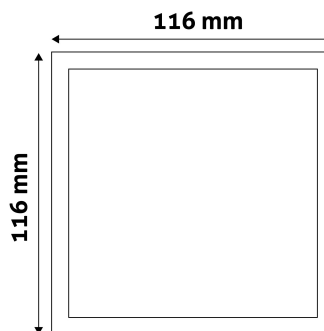

Avide LED Beépíthető Négyzetes Mennyezeti Lámpa ALU 6W NW 4000K

Termékkód:	ACRPNW-S-6W-ALU
Termék honlap:	avidelighting.hu/qr/ACRPNW-S-6W-ALU
Adatlap azonosító:	AB-190518
Forgalmazó:	Bramcke Hungary Kft.
Cím:	4031 Debrecen, Kishatár utca 17.

QR kód:

Kiállítás: 2024-09-10

Oldalszám: 2/3

TERMÉKMÉRET

Szélesség:	116mm
Magasság:	116mm
Kivágási méret:	105mm

TERMÉKDOBOZ

Vonalkód:	5999097912028
Csomagolás:	1/b 50/k 1350/r
Méret:	125mm x 37mm x 173mm
Nettó súly:	138g
Bruttó súly:	148g

KARTON

Vonalkód:	5999097912035
Csomagolás:	1/b 50/k 1350/r
Méret:	645mm x 220mm x 370mm
Nettó súly:	6,9kg
Bruttó súly:	7,4kg

RAKLAP PÉLDA

Magasság:	
Szélesség:	120cm (std Euro pallet)
Mélység:	80cm (std Euro pallet)
Karton / raklap:	27karton/raklap
Karton / sor:	
Nettó súly:	186,3kg
Bruttó súly:	199,8kg

TERMÉK KÉP

KÖRVONAL