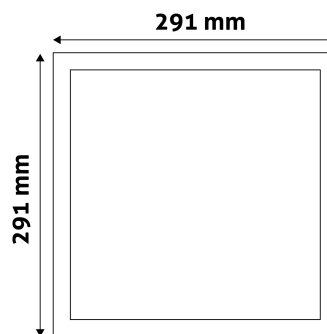

Avide LED Beépíthető Négyzetes Mennyezeti Lámpa ALU 24W NW 4000K

Termékkód:	ACRPNW-S-24W-ALU
Termék honlap:	avidelighting.hu/qr/ACRPNW-S-24W-ALU
Adatlap azonosító:	AB-190518
Forgalmazó:	Bramcke Hungary Kft.
Cím:	4031 Debrecen, Kishatár utca 17.

QR kód:

Kiállítás: 2024-09-10

Oldalszám: 2/3

TERMÉKMÉRET

Szélesség:	291mm
Magasság:	291mm
Kivágási méret:	280mm

TERMÉKDOBOZ

Vonalkód:	5999097912103
Csomagolás:	1/b 20/k 240/r
Méret:	310mm x 330mm x 40mm
Nettó súly:	675g
Bruttó súly:	795g

KARTON

Vonalkód:	5999097912110
Csomagolás:	1/b 20/k 240/r
Méret:	630mm x 420mm x 345mm
Nettó súly:	13,5kg
Bruttó súly:	15,9kg

RAKLAP PÉLDA

Magasság:	
Szélesség:	120cm (std Euro pallet)
Mélység:	80cm (std Euro pallet)
Karton / raklap:	12karton/raklap
Karton / sor:	
Nettó súly:	162kg
Bruttó súly:	190,8kg

TERMÉK KÉP

KÖRVONAL