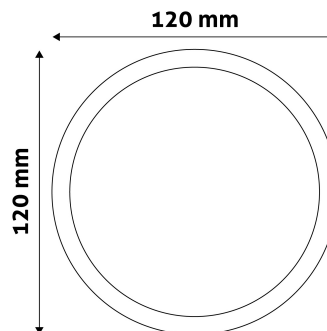

Avide LED Beépíthető Kerek Mennyezeti Lámpa ALU 6W NW 4000K

Termékkód:	ACRPNW-R-6W-ALU
Termék honlap:	avidelighting.hu/qr/ACRPNW-R-6W-ALU
Adatlap azonosító:	AB-190518
Forgalmazó:	Bramcke Hungary Kft.
Cím:	4031 Debrecen, Kishatár utca 17.

QR kód:

Kiállítás: 2024-09-10

Oldalszám: 2/3

TERMÉKMÉRET

Átmérő:	120mm
Magasság:	
Kivágási méret:	105mm

TERMÉKDOBOZ

Vonalkód:	5999097912004
Csomagolás:	1/b 50/k 1350/r
Méret:	125mm x 37mm x 173mm
Nettó súly:	138g
Bruttó súly:	148g

KARTON

Vonalkód:	5999097912011
Csomagolás:	1/b 50/k 1350/r
Méret:	645mm x 220mm x 370mm
Nettó súly:	6,9kg
Bruttó súly:	7,4kg

RAKLAP PÉLDA

Magasság:	
Szélesség:	120cm (std Euro pallet)
Mélység:	80cm (std Euro pallet)
Karton / raklap:	27karton/raklap
Karton / sor:	
Nettó súly:	186,3kg
Bruttó súly:	199,8kg

TERMÉK KÉP

KÖRVONAL