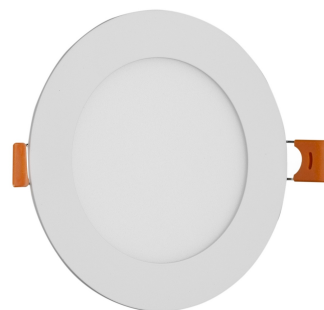

Avide LED Beépíthető Kerek Mennyezeti Lámpa ALU 6W NW 4000K

Termékkód:	ACRPNW-R-6W-ALU
Termék honlap:	avidelighting.hu/qr/ACRPNW-R-6W-ALU
Adatlap azonosító:	AB-190518
Forgalmazó:	Bramcke Hungary Kft.
Cím:	4031 Debrecen, Kishatár utca 17.

QR kód:

Kiállítás: 2024-09-10

Oldalszám: 2/3

TERMÉKMÉRET

Átmérő:	120mm
Magasság:	
Kivágási méret:	105mm

TERMÉKDOBOZ

Vonalkód:	5999097912004
Csomagolás:	1/b 50/k 1350/r
Méret:	125mm x 37mm x 173mm
Nettó súly:	138g
Bruttó súly:	148g

KARTON

Vonalkód:	5999097912011
Csomagolás:	1/b 50/k 1350/r
Méret:	645mm x 220mm x 370mm
Nettó súly:	6,9kg
Bruttó súly:	7,4kg

RAKLAP PÉLDA

Magasság:	
Szélesség:	120cm (std Euro pallet)
Mélység:	80cm (std Euro pallet)
Karton / raklap:	27karton/raklap
Karton / sor:	
Nettó súly:	186,3kg
Bruttó súly:	199,8kg

TERMÉK KÉP