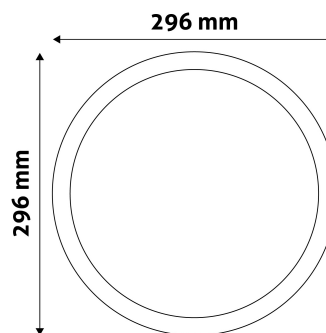

Avide LED Beépíthető Kerek Mennyezeti Lámpa ALU 24W NW 4000K

Termékkód:	ACRPNW-R-24W-ALU
Termék honlap:	avidelighting.hu/qr/ACRPNW-R-24W-ALU
Adatlap azonosító:	AB-190518
Forgalmazó:	Bramcke Hungary Kft.
Cím:	4031 Debrecen, Kishatár utca 17.

QR kód:

Kiállítás: 2024-09-10

Oldalszám: 2/3

TERMÉKMÉRET

Átmérő:	296mm
Magasság:	
Kivágási méret:	280mm

TERMÉKDOBOZ

Vonalkód:	5999097912080
Csomagolás:	1/b 20/k 240/r
Méret:	305mm x 39mm x 320mm
Nettó súly:	675g
Bruttó súly:	795g

KARTON

Vonalkód:	5999097912097
Csomagolás:	1/b 20/k 240/r
Méret:	630mm x 420mm x 345mm
Nettó súly:	13,5kg
Bruttó súly:	15,9kg

RAKLAP PÉLDA

Magasság:	
Szélesség:	120cm (std Euro pallet)
Mélység:	80cm (std Euro pallet)
Karton / raklap:	12karton/raklap
Karton / sor:	
Nettó súly:	162kg
Bruttó súly:	190,8kg

TERMÉK KÉP

KÖRVONAL