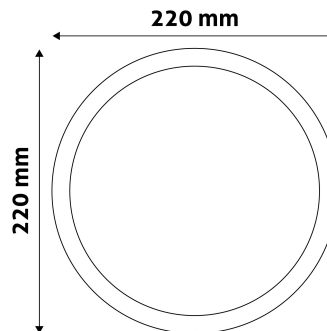

Avide LED Beépíthető Kerek Mennyezeti Lámpa ALU 18W NW 4000K

Termékkód:	ACRPNW-R-18W-ALU
Termék honlap:	avidelighting.hu/qr/ACRPNW-R-18W-ALU
Adatlap azonosító:	AB-190518
Forgalmazó:	Bramcke Hungary Kft.
Cím:	4031 Debrecen, Kishatár utca 17.

QR kód:

Kiállítás: 2024-09-10

Oldalszám: 2/3

TERMÉKMÉRET

Átmérő:	220mm
Magasság:	
Kivágási méret:	201mm

TERMÉKDOBOZ

Vonalkód:	5999562288900
Csomagolás:	1/b 20/k 400/r
Méret:	250mm x 32mm x 255mm
Nettó súly:	370g
Bruttó súly:	431g

KARTON

Vonalkód:	5999562288917
Csomagolás:	1/b 20/k 400/r
Méret:	525mm x 360mm x 285mm
Nettó súly:	7,4kg
Bruttó súly:	8,62kg

RAKLAP PÉLDA

Magasság:	
Szélesség:	120cm (std Euro pallet)
Mélység:	80cm (std Euro pallet)
Karton / raklap:	20karton/raklap
Karton / sor:	
Nettó súly:	148kg
Bruttó súly:	172,4kg

TERMÉK KÉP

KÖRVONAL