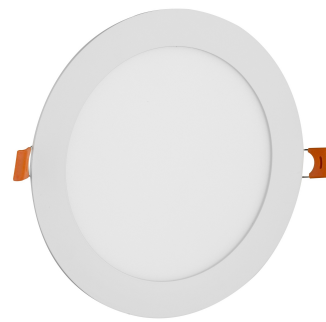

Avide LED Beépíthető Kerek Mennyezeti Lámpa ALU 12W NW 4000K

Termékkód:	ACRPNW-R-12W-ALU
Termék honlap:	avidelighting.hu/qr/ACRPNW-R-12W-ALU
Adatlap azonosító:	AB-190518
Forgalmazó:	Bramcke Hungary Kft.
Cím:	4031 Debrecen, Kishatár utca 17.

QR kód:

Kiállítás: 2024-09-10

Oldalszám: 2/3

TERMÉKMÉRET

Átmérő:	167mm
Magasság:	
Kivágási méret:	151mm

TERMÉKDOBOZ

Vonalkód:	5999562288863
Csomagolás:	1/b 40/k 1080/r
Méret:	200mm x 30mm x 196mm
Nettó súly:	255g
Bruttó súly:	292,5g

KARTON

Vonalkód:	5999562288870
Csomagolás:	1/b 40/k 1080/r
Méret:	420mm x 360mm x 440mm
Nettó súly:	10,2kg
Bruttó súly:	11,7kg

RAKLAP PÉLDA

Magasság:	
Szélesség:	120cm (std Euro pallet)
Mélység:	80cm (std Euro pallet)
Karton / raklap:	27karton/raklap
Karton / sor:	6db
Nettó súly:	275,4kg
Bruttó súly:	315,9kg

TERMÉK KÉP