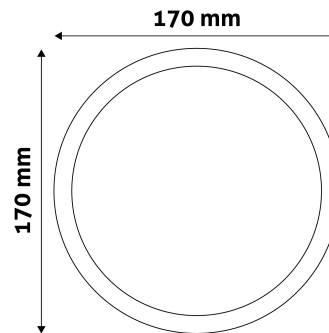

Avide LED Beépíthető Kerek Mennyezeti Lámpa ALU 12W NW 4000K

Termékkód:	ACRPNW-R-12W-ALU
Termék honlap:	avidelighting.hu/qr/ACRPNW-R-12W-ALU
Adatlap azonosító:	AB-190518
Forgalmazó:	Bramcke Hungary Kft.
Cím:	4031 Debrecen, Kishatár utca 17.

QR kód:

Kiállítás: 2024-09-10

Oldalszám: 2/3

TERMÉKMÉRET

Átmérő:	167mm
Magasság:	
Kivágási méret:	151mm

TERMÉKDOBOZ

Vonalkód:	5999562288863
Csomagolás:	1/b 40/k 1080/r
Méret:	200mm x 30mm x 196mm
Nettó súly:	255g
Bruttó súly:	292,5g

KARTON

Vonalkód:	5999562288870
Csomagolás:	1/b 40/k 1080/r
Méret:	420mm x 360mm x 440mm
Nettó súly:	10,2kg
Bruttó súly:	11,7kg

RAKLAP PÉLDA

Magasság:	
Szélesség:	120cm (std Euro pallet)
Mélység:	80cm (std Euro pallet)
Karton / raklap:	27karton/raklap
Karton / sor:	6db
Nettó súly:	275,4kg
Bruttó súly:	315,9kg

TERMÉK KÉP

KÖRVONAL