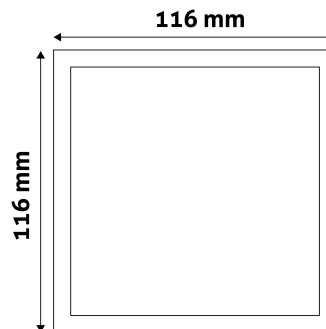

Avide LED Beépíthető Négyzetes Mennyezeti Lámpa ALU 6W CW 6400K

Termékkód:	ACRPCW-S-6W-ALU
Termék honlap:	avidelighting.hu/qr/ACRPCW-S-6W-ALU
Adatlap azonosító:	AB-190518
Forgalmazó:	Bramcke Hungary Kft.
Cím:	4031 Debrecen, Kishatár utca 17.

QR kód:

Kiállítás: 2024-09-10

Oldalszám: 2/3

TERMÉKMÉRET

Szélesség:	116mm
Magasság:	116mm
Kivágási méret:	105mm

TERMÉKDOBOZ

Vonalkód:	5999097912363
Csomagolás:	1/b 50/k 1350/r
Méret:	125mm x 37mm x 173mm
Nettó súly:	138g
Bruttó súly:	148g

KARTON

Vonalkód:	5999097912370
Csomagolás:	1/b 50/k 1350/r
Méret:	645mm x 220mm x 370mm
Nettó súly:	6,9kg
Bruttó súly:	7,4kg

RAKLAP PÉLDA

Magasság:	
Szélesség:	120cm (std Euro pallet)
Mélység:	80cm (std Euro pallet)
Karton / raklap:	27karton/raklap
Karton / sor:	
Nettó súly:	186,3kg
Bruttó súly:	199,8kg

TERMÉK KÉP

KÖRVONAL