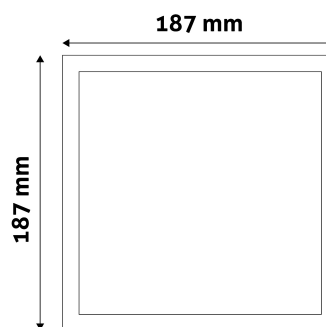

Avide LED Beépíthető Négyzetes Mennyezeti Lámpa ALU 15W CW 6400K

Termékkód:	ACRPCW-S-15W-ALU
Termék honlap:	avidelighting.hu/qr/ACRPCW-S-15W-ALU
Adatlap azonosító:	AB-190518
Forgalmazó:	Bramcke Hungary Kft.
Cím:	4031 Debrecen, Kishatár utca 17.

QR kód:

Kiállítás: 2024-09-10

Oldalszám: 2/3

TERMÉKMÉRET

Szélesség:	187mm
Magasság:	187mm
Kivágási méret:	168mm

TERMÉKDOBOZ

Vonalkód:	5999097916804
Csomagolás:	1/b 20/k 640/r
Méret:	225mm x 225mm x 30mm
Nettó súly:	130g
Bruttó súly:	187g

KARTON

Vonalkód:	5999097916811
Csomagolás:	1/b 20/k 640/r
Méret:	335mm x 245mm x 470mm
Nettó súly:	2,6kg
Bruttó súly:	3,74kg

RAKLAP PÉLDA

Magasság:	
Szélesség:	120cm (std Euro pallet)
Mélység:	80cm (std Euro pallet)
Karton / raklap:	32karton/raklap
Karton / sor:	
Nettó súly:	83,2kg
Bruttó súly:	119,68kg

TERMÉK KÉP

KÖRVONAL