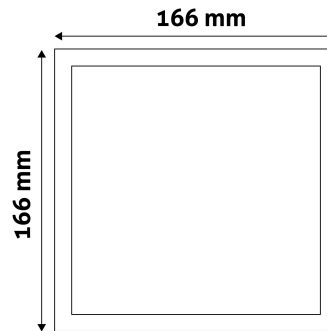

Avide LED Beépíthető Négyzetes Mennyezeti Lámpa ALU 12W CW 6400K

Termékkód:	ACRPCW-S-12W-ALU
Termék honlap:	avidelighting.hu/qr/ACRPCW-S-12W-ALU
Adatlap azonosító:	AB-190518
Forgalmazó:	Bramcke Hungary Kft.
Cím:	4031 Debrecen, Kishatár utca 17.

QR kód:

Kiállítás: 2024-09-10

Oldalszám: 2/3

TERMÉKMÉRET

Szélesség:	166mm
Magasság:	166mm
Kivágási méret:	151mm

TERMÉKDOBOZ

Vonalkód:	5999562281253
Csomagolás:	1/b 40/k 1080/r
Méret:	170mm x 37mm x 203mm
Nettó súly:	255g
Bruttó súly:	292,5g

KARTON

Vonalkód:	5999562281260
Csomagolás:	1/b 40/k 1080/r
Méret:	870mm x 215mm x 225mm
Nettó súly:	10,2kg
Bruttó súly:	11,7kg

RAKLAP PÉLDA

Magasság:	
Szélesség:	120cm (std Euro pallet)
Mélység:	80cm (std Euro pallet)
Karton / raklap:	27karton/raklap
Karton / sor:	
Nettó súly:	275,4kg
Bruttó súly:	315,9kg

TERMÉK KÉP

KÖRVONAL