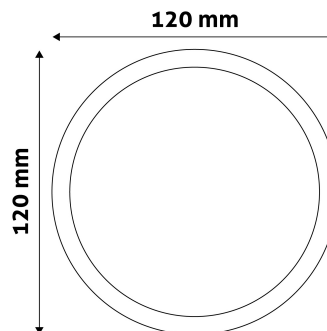

Avide LED Beépíthető Kerek Mennyezeti Lámpa ALU 6W CW 6400K

Termékkód:	ACRPCW-R-6W-ALU
Termék honlap:	avidelighting.hu/qr/ACRPCW-R-6W-ALU
Adatlap azonosító:	AB-190518
Forgalmazó:	Bramcke Hungary Kft.
Cím:	4031 Debrecen, Kishatár utca 17.

QR kód:

Kiállítás: 2024-09-10

Oldalszám: 2/3

TERMÉKMÉRET

Átmérő:	120mm
Magasság:	
Kivágási méret:	105mm

TERMÉKDOBOZ

Vonalkód:	5999097912325
Csomagolás:	1/b 50/k 1350/r
Méret:	125mm x 37mm x 173mm
Nettó súly:	138g
Bruttó súly:	148g

KARTON

Vonalkód:	5999097912332
Csomagolás:	1/b 50/k 1350/r
Méret:	645mm x 220mm x 370mm
Nettó súly:	6,9kg
Bruttó súly:	7,4kg

RAKLAP PÉLDA

Magasság:	
Szélesség:	120cm (std Euro pallet)
Mélység:	80cm (std Euro pallet)
Karton / raklap:	27karton/raklap
Karton / sor:	
Nettó súly:	186,3kg
Bruttó súly:	199,8kg

TERMÉK KÉP

KÖRVONAL