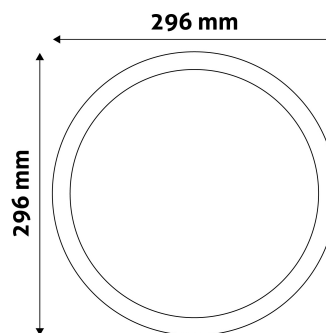

Avide LED Beépíthető Kerek Mennyezeti Lámpa ALU 24W CW 6400K

Termékkód:	ACRPCW-R-24W-ALU
Termék honlap:	avidelighting.hu/qr/ACRPCW-R-24W-ALU
Adatlap azonosító:	AB-190518
Forgalmazó:	Bramcke Hungary Kft.
Cím:	4031 Debrecen, Kishatár utca 17.

QR kód:

Kiállítás: 2024-09-10

Oldalszám: 2/3

TERMÉKMÉRET

Átmérő:	296mm
Magasság:	
Kivágási méret:	280mm

TERMÉKDOBOZ

Vonalkód:	5999097913087
Csomagolás:	1/b 20/k 240/r
Méret:	305mm x 39mm x 320mm
Nettó súly:	675g
Bruttó súly:	795g

KARTON

Vonalkód:	5999097913094
Csomagolás:	1/b 20/k 240/r
Méret:	630mm x 420mm x 345mm
Nettó súly:	13,5kg
Bruttó súly:	15,9kg

RAKLAP PÉLDA

Magasság:	
Szélesség:	120cm (std Euro pallet)
Mélység:	80cm (std Euro pallet)
Karton / raklap:	12karton/raklap
Karton / sor:	
Nettó súly:	162kg
Bruttó súly:	190,8kg

TERMÉK KÉP

KÖRVONAL