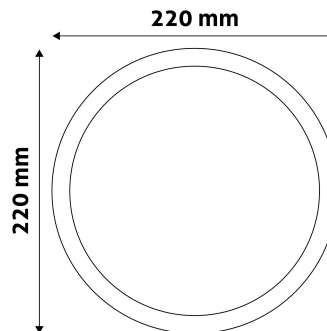

Avide LED Beépíthető Kerek Mennyezeti Lámpa ALU 18W CW 6400K

Termékkód:	ACRPCW-R-18W-ALU
Termék honlap:	avidelighting.hu/qr/ACRPCW-R-18W-ALU
Adatlap azonosító:	AB-190518
Forgalmazó:	Bramcke Hungary Kft.
Cím:	4031 Debrecen, Kishatár utca 17.

QR kód:

Kiállítás: 2024-09-10

Oldalszám: 2/3

TERMÉKMÉRET

Átmérő:	220mm
Magasság:	
Kivágási méret:	201mm

TERMÉKDOBOZ

Vonalkód:	5999562281291
Csomagolás:	1/b 20/k 400/r
Méret:	220mm x 34mm x 260mm
Nettó súly:	370g
Bruttó súly:	431g

KARTON

Vonalkód:	5999562281307
Csomagolás:	1/b 20/k 400/r
Méret:	470mm x 375mm x 285mm
Nettó súly:	7,4kg
Bruttó súly:	8,62kg

RAKLAP PÉLDA

Magasság:	
Szélesség:	120cm (std Euro pallet)
Mélység:	80cm (std Euro pallet)
Karton / raklap:	20karton/raklap
Karton / sor:	
Nettó súly:	148kg
Bruttó súly:	172,4kg

TERMÉK KÉP

KÖRVONAL