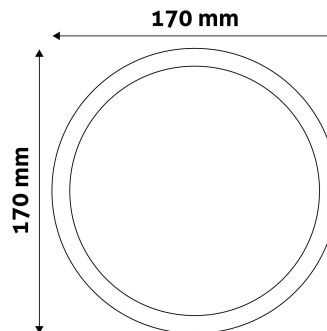

Avide LED Beépíthető Kerek Mennyezeti Lámpa ALU 12W CW 6400K

Termékkód:	ACRPCW-R-12W-ALU
Termék honlap:	avidelighting.hu/qr/ACRPCW-R-12W-ALU
Adatlap azonosító:	AB-190518
Forgalmazó:	Bramcke Hungary Kft.
Cím:	4031 Debrecen, Kishatár utca 17.

QR kód:

Kiállítás: 2024-09-10

Oldalszám: 2/3

TERMÉKMÉRET

Átmérő:	167mm
Magasság:	
Kivágási méret:	151mm

TERMÉKDOBOZ

Vonalkód:	5999562281215
Csomagolás:	1/b 40/k 1080/r
Méret:	170mm x 37mm x 203mm
Nettó súly:	255g
Bruttó súly:	292,5g

KARTON

Vonalkód:	5999562281222
Csomagolás:	1/b 40/k 1080/r
Méret:	870mm x 210mm x 225mm
Nettó súly:	10,2kg
Bruttó súly:	11,7kg

RAKLAP PÉLDA

Magasság:	
Szélesség:	120cm (std Euro pallet)
Mélység:	80cm (std Euro pallet)
Karton / raklap:	27karton/raklap
Karton / sor:	
Nettó súly:	275,4kg
Bruttó súly:	315,9kg

TERMÉK KÉP

KÖRVONAL