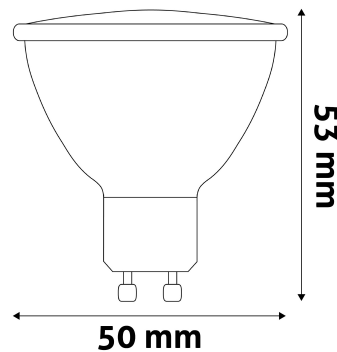

Avide LED Spot Alu+plastic 4W GU10 NW 4000K

Termék kód:	ABGU10NW-4W-AP
Termék honlap:	avidelighting.hu/qr/ABGU10NW-4W-AP
Adatlap azonosító:	AB-190518
Forgalmazó:	Bramcke Hungary Kft.
Cím:	4031 Debrecen, Kishatár utca 17.

QR kód:

Kiállítva: 2024-09-10

Oldalszám: 2/3

TERMÉKMÉRET

Átmérő:	50mm
Magasság:	58mm

TERMÉKDOBOZ

Vonalkód:	5999562286746
Csomagolás:	1/b 100/k 7200/r
Méret:	51mm x 51mm x 92mm
Nettó súly:	24g
Bruttó súly:	32g

KARTON

Vonalkód:	5999562286753
Csomagolás:	1/b 100/k 7200/r
Méret:	275mm x 275mm x 260mm
Nettó súly:	2,4kg
Bruttó súly:	3,2kg

RAKLAP PÉLDA

Magasság:	
Szélesség:	120cm (std Euro pallet)
Mélység:	80cm (std Euro pallet)
Karton / raklap:	72karton/raklap
Karton / sor:	
Nettó súly:	172,8kg
Bruttó súly:	230,4kg

TERMÉK KÉP

KÖRVONAL