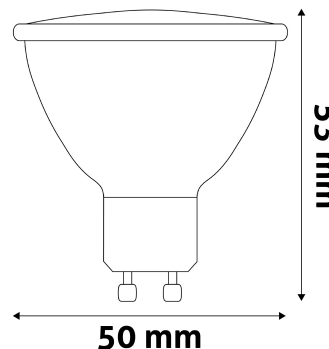

Avide LED Spot Alu+plastic 7W GU10 EW 2700K

Termék kód:	ABGU10EW-7W-AP
Termék honlap:	avidelighting.hu/qr/ABGU10EW-7W-AP
Adatlap azonosító:	AB-190518
Forgalmazó:	Bramcke Hungary Kft.
Cím:	4031 Debrecen, Kishatár utca 17.

QR kód:

Kiállítás: 2024-09-10

Oldalszám: 2/3

TERMÉKMÉRET

Átmérő:	50mm
Magasság:	58mm

TERMÉKDOBOZ

Vonalkód:	5999562288641
Csomagolás:	1/b 100/k 8400/r
Méret:	51mm x 94mm x 51mm
Nettó súly:	24g
Bruttó súly:	32g

KARTON

Vonalkód:	5999562288658
Csomagolás:	1/b 100/k 8400/r
Méret:	280mm x 280mm x 272mm
Nettó súly:	2,4kg
Bruttó súly:	3,2kg

RAKLAP PÉLDA

Magasság:	
Szélesség:	120cm (std Euro pallet)
Mélység:	80cm (std Euro pallet)
Karton / raklap:	84karton/raklap
Karton / sor:	
Nettó súly:	201,6kg
Bruttó súly:	268,8kg

TERMÉK KÉP

KÖRVONAL