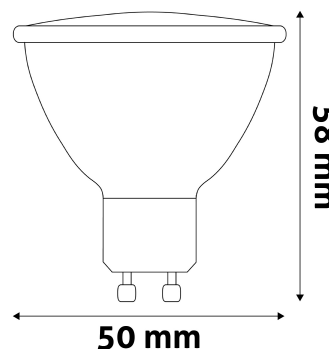

Avide LED Spot Alu+plastic 7W GU10 CW 6400K

Termék kód:	ABGU10CW-7W-AP
Termék honlap:	avidelighting.hu/qr/ABGU10CW-7W-AP
Adatlap azonosító:	AB-190518
Forgalmazó:	Bramcke Hungary Kft.
Cím:	4031 Debrecen, Kishatár utca 17.

QR kód:

Kiállítva: 2024-09-10

Oldalszám: 2/3

TERMÉKMÉRET

Átmérő:	50mm
Magasság:	58mm

TERMÉKDOBOZ

Vonalkód:	5999562288702
Csomagolás:	1/b 100/k 8400/r
Méret:	51mm x 94mm x 51mm
Nettó súly:	24g
Bruttó súly:	32g

KARTON

Vonalkód:	5999562288719
Csomagolás:	1/b 100/k 8400/r
Méret:	280mm x 280mm x 272mm
Nettó súly:	2,4kg
Bruttó súly:	3,2kg

RAKLAP PÉLDA

Magasság:	
Szélesség:	120cm (std Euro pallet)
Mélység:	80cm (std Euro pallet)
Karton / raklap:	84karton/raklap
Karton / sor:	
Nettó súly:	201,6kg
Bruttó súly:	268,8kg

TERMÉK KÉP

KÖRVONAL