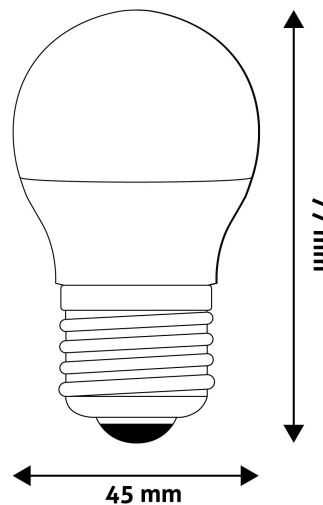

Avide LED Globe Mini G45 6W E27 CW 6400K

Termék kód:	ABMG27CW-6W
Termék honlap:	avidelighting.hu/qr/ABMG27CW-6W
Adatlap azonosító:	AB-190518
Forgalmazó:	Bramcke Hungary Kft.
Cím:	4031 Debrecen, Kishatár utca 17.

QR kód:

Kiállítva: 2024-09-10

Oldalszám: 2/3

TERMÉKMÉRET

Átmérő:	45mm
Magasság:	82mm

TERMÉKDOBOZ

Vonalkód:	5999562289020
Csomagolás:	1/b 100/k 4800/r
Méret:	46mm x 46mm x 109mm
Nettó súly:	20g
Bruttó súly:	28g

KARTON

Vonalkód:	5999562289037
Csomagolás:	1/b 100/k 4800/r
Méret:	490mm x 255mm x 195mm
Nettó súly:	2kg
Bruttó súly:	2,8kg

RAKLAP PÉLDA

Magasság:	
Szélesség:	120cm (std Euro pallet)
Mélység:	80cm (std Euro pallet)
Karton / raklap:	48karton/raklap
Karton / sor:	
Nettó súly:	96kg
Bruttó súly:	134,4kg

TERMÉK KÉP

KÖRVONAL