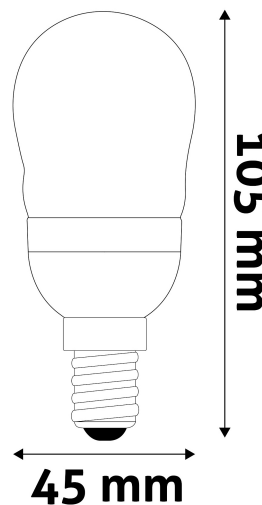

Avide LED Globe Mini B45 6W E14 EW 2700K

Termék kód:	ABMB14EW-6W
Termék honlap:	avidelighting.hu/qr/ABMB14EW-6W
Adatlap azonosító:	AB-190518
Forgalmazó:	Bramcke Hungary Kft.
Cím:	4031 Debrecen, Kishatár utca 17.

QR kód:

Kiállítás: 2024-09-10

Oldalszám: 2/3

TERMÉKMÉRET

Átmérő:	45mm
Magasság:	105mm

TERMÉKDOBOZ

Vonalkód:	5999097919065
Csomagolás:	1/b 100/k 4800/r
Méret:	46mm x 46mm x 112mm
Nettó súly:	20g
Bruttó súly:	28g

KARTON

Vonalkód:	5999097919072
Csomagolás:	1/b 100/k 4800/r
Méret:	495mm x 245mm x 245mm
Nettó súly:	2kg
Bruttó súly:	2,8kg

RAKLAP PÉLDA

Magasság:	
Szélesség:	120cm (std Euro pallet)
Mélység:	80cm (std Euro pallet)
Karton / raklap:	48karton/raklap
Karton / sor:	
Nettó súly:	96kg
Bruttó súly:	134,4kg

TERMÉK KÉP

KÖRVONAL