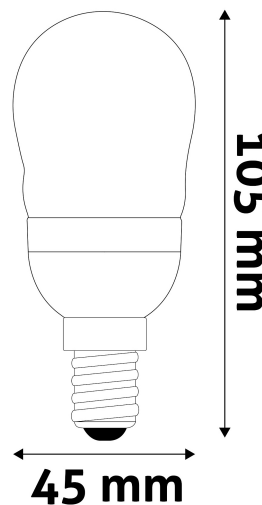

Avide LED Globe Mini B45 6W E14 CW 6400K

Termék kód:	ABMB14CW-6W
Termék honlap:	avidelighting.hu/qr/ABMB14CW-6W
Adatlap azonosító:	AB-190518
Forgalmazó:	Bramcke Hungary Kft.
Cím:	4031 Debrecen, Kishatár utca 17.

QR kód:

Kiállítva: 2024-09-10

Oldalszám: 2/3

TERMÉKMÉRET

Átmérő:	45mm
Magasság:	105mm

TERMÉKDOBOZ

Vonalkód:	5999562289044
Csomagolás:	1/b 100/k 4800/r
Méret:	46mm x 46mm x 140mm
Nettó súly:	20g
Bruttó súly:	28g

KARTON

Vonalkód:	5999562289051
Csomagolás:	1/b 100/k 4800/r
Méret:	495mm x 245mm x 245mm
Nettó súly:	2kg
Bruttó súly:	2,8kg

RAKLAP PÉLDA

Magasság:	
Szélesség:	120cm (std Euro pallet)
Mélység:	80cm (std Euro pallet)
Karton / raklap:	48karton/raklap
Karton / sor:	
Nettó súly:	96kg
Bruttó súly:	134,4kg

TERMÉK KÉP

KÖRVONAL