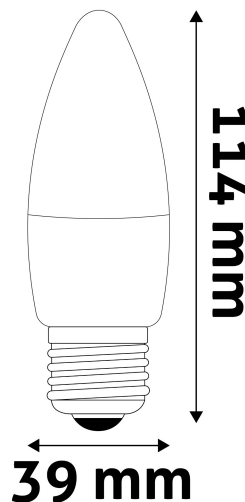

Avide LED Candle 8W E27 WW 3000K

Termék kód:	ABC27WW-8W
Termék honlap:	avidelighting.hu/qr/ABC27WW-8W
Adatlap azonosító:	AB-190518
Forgalmazó:	Bramcke Hungary Kft.
Cím:	4031 Debrecen, Kishatár utca 17.

QR kód:

Kiállítva: 2024-09-10

Oldalszám: 2/3

TERMÉKMÉRET

Átmérő:	39mm
Magasság:	114mm

TERMÉKDOBOZ

Vonalkód:	5999097925103
Csomagolás:	1/b 100/k 7000/r
Méret:	40mm x 145mm x 40mm
Nettó súly:	19g
Bruttó súly:	26g

KARTON

Vonalkód:	5999097925110
Csomagolás:	1/b 100/k 7000/r
Méret:	420mm x 210mm x 252mm
Nettó súly:	1,9kg
Bruttó súly:	2,6kg

RAKLAP PÉLDA

Magasság:	
Szélesség:	120cm (std Euro pallet)
Mélység:	80cm (std Euro pallet)
Karton / raklap:	70karton/raklap
Karton / sor:	
Nettó súly:	133kg
Bruttó súly:	182kg

TERMÉK KÉP

KÖRVONAL