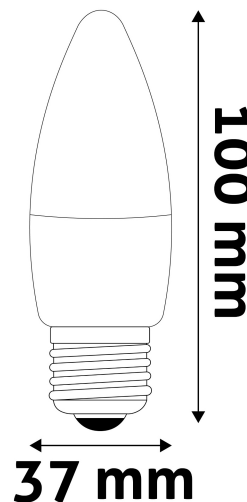

Avide LED Candle 6W E27 CW 6400K

Termék kód:	ABC27CW-6W
Termék honlap:	avidelighting.hu/qr/ABC27CW-6W
Adatlap azonosító:	AB-190518
Forgalmazó:	Bramcke Hungary Kft.
Cím:	4031 Debrecen, Kishatár utca 17.

QR kód:

Kiállítás: 2024-09-10

Oldalszám: 2/3

TERMÉKMÉRET

Átmérő:	37mm
Magasság:	100mm

TERMÉKDOBOZ

Vonalkód:	5999562289181
Csomagolás:	1/b 100/k 7000/r
Méret:	38mm x 127mm x 38mm
Nettó súly:	19g
Bruttó súly:	26g

KARTON

Vonalkód:	5999562289198
Csomagolás:	1/b 100/k 7000/r
Méret:	410mm x 210mm x 230mm
Nettó súly:	1,9kg
Bruttó súly:	2,6kg

RAKLAP PÉLDA

Magasság:	
Szélesség:	120cm (std Euro pallet)
Mélység:	80cm (std Euro pallet)
Karton / raklap:	70karton/raklap
Karton / sor:	
Nettó súly:	133kg
Bruttó súly:	182kg

TERMÉK KÉP

KÖRVONAL