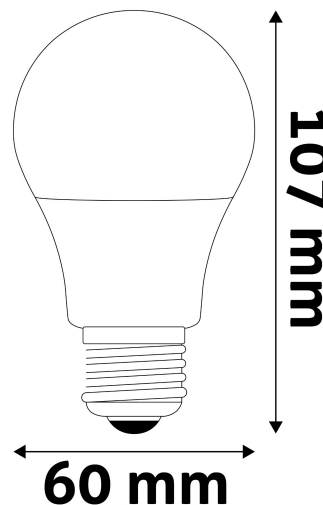

Avide LED Globe A60 8W E27 WW 3000K

Termék kód:	ABG27WW-8W-AP
Termék honlap:	avidelighting.hu/qr/ABG27WW-8W-AP
Adatlap azonosító:	AB-190518
Forgalmazó:	Bramcke Hungary Kft.
Cím:	4031 Debrecen, Kishatár utca 17.

QR kód:

Kiállítás: 2024-09-10

Oldalszám: 2/3

TERMÉKMÉRET

Átmérő:	60mm
Magasság:	107mm

TERMÉKDOBOZ

Vonalkód:	5999562284926
Csomagolás:	1/b 100/k 3500/r
Méret:	61mm x 136mm x 61mm
Nettó súly:	29g
Bruttó súly:	42g

KARTON

Vonalkód:	5999562284933
Csomagolás:	1/b 100/k 3500/r
Méret:	630mm x 240mm x 320mm
Nettó súly:	2,9kg
Bruttó súly:	4,2kg

RAKLAP PÉLDA

Magasság:	
Szélesség:	120cm (std Euro pallet)
Mélység:	80cm (std Euro pallet)
Karton / raklap:	35karton/raklap
Karton / sor:	
Nettó súly:	101,5kg
Bruttó súly:	147kg

TERMÉK KÉP

KÖRVONAL