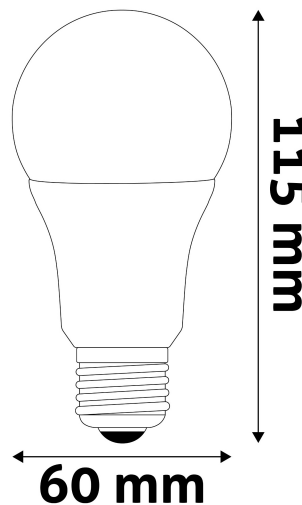

Avide LED Globe Twin Pack A60 12W E27 WW 3000K

Termék kód:	ABG27WW-12W-APTP
Termék honlap:	avidelighting.hu/qr/ABG27WW-12W-APTP
Adatlap azonosító:	AB-190518
Forgalmazó:	Bramcke Hungary Kft.
Cím:	4031 Debrecen, Kishatár utca 17.

QR kód:

Kiállítás: 2024-09-10

Oldalszám: 2/3

TERMÉKMÉRET

Átmérő:	60mm
Magasság:	115mm

TERMÉKDOBOZ

Vonalkód:	5999097908465
Csomagolás:	2/b 100/k
Méret:	151mm x 125mm x 61mm
Nettó súly:	29g
Bruttó súly:	42g

KARTON

Vonalkód:	5999097908472
Csomagolás:	2/b 100/k
Méret:	630mm x 320mm x 265mm
Nettó súly:	2,9kg
Bruttó súly:	4,2kg

RAKLAP PÉLDA

Magasság:	
Szélesség:	120cm (std Euro pallet)
Mélység:	80cm (std Euro pallet)
Karton / raklap:	0karton/raklap
Karton / sor:	
Nettó súly:	0,029kg
Bruttó súly:	0,042kg

TERMÉK KÉP

KÖRVONAL