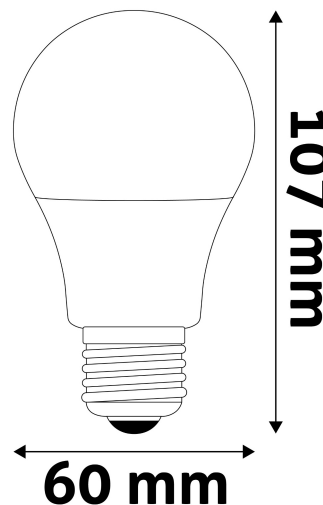

Avide LED Globe A60 8W E27 CW 6400K

Termék kód:	ABG27CW-8W-AP
Termék honlap:	avidelighting.hu/qr/ABG27CW-8W-AP
Adatlap azonosító:	AB-190518
Forgalmazó:	Bramcke Hungary Kft.
Cím:	4031 Debrecen, Kishatár utca 17.

QR kód:

Kiállítás: 2024-09-10

Oldalszám: 2/3

TERMÉKMÉRET

Átmérő:	60mm
Magasság:	107mm

TERMÉKDOBOZ

Vonalkód:	5999562289082
Csomagolás:	1/b 100/k 3500/r
Méret:	61mm x 136mm x 61mm
Nettó súly:	29g
Bruttó súly:	42g

KARTON

Vonalkód:	5999562289099
Csomagolás:	1/b 100/k 3500/r
Méret:	630mm x 240mm x 320mm
Nettó súly:	2,9kg
Bruttó súly:	4,2kg

RAKLAP PÉLDA

Magasság:	
Szélesség:	120cm (std Euro pallet)
Mélység:	80cm (std Euro pallet)
Karton / raklap:	35karton/raklap
Karton / sor:	
Nettó súly:	101,5kg
Bruttó súly:	147kg

TERMÉK KÉP

KÖRVONAL