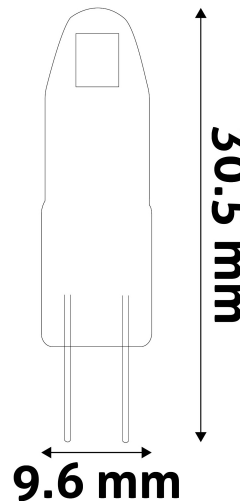

Avide LED 1.2W G4 COB EW 2700K

Termék kód:	ABCG4EW-1.2W
Termék honlap:	avidelighting.hu/qr/ABCG4EW-1.2W
Adatlap azonosító:	AB-190518
Forgalmazó:	Bramcke Hungary Kft.
Cím:	4031 Debrecen, Kishatár utca 17.

QR kód:

Kiállítva: 2024-09-10

Oldalszám: 2/3

TERMÉKMÉRET

Átmérő:	9,6mm
Magasság:	30,5mm

TERMÉKDOBOZ

Vonalkód:	5999097922768
Csomagolás:	1/b 100/d 500/k 33000/r
Méret:	20mm x 80mm x 20mm
Nettó súly:	4,5g
Bruttó súly:	8g

KARTON

Vonalkód:	5999097922775
Csomagolás:	1/b 100/d 500/k 33000/r
Méret:	590mm x 160mm x 240mm
Nettó súly:	2,25kg
Bruttó súly:	4kg

RAKLAP PÉLDA

Magasság:	
Szélesség:	120cm (std Euro pallet)
Mélység:	80cm (std Euro pallet)
Karton / raklap:	66karton/raklap
Karton / sor:	
Nettó súly:	148,5kg
Bruttó súly:	264kg

TERMÉK KÉP

KÖRVONAL