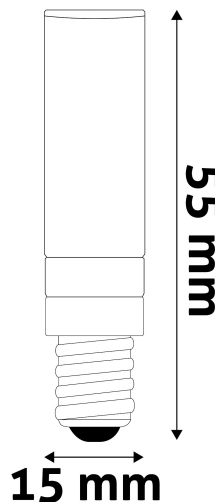

Avide LED 4.5W JD E14 WW 3000K fekvő

Termék kód:	ABJD14WW-4.5W-B
Termék honlap:	avidelighting.hu/qr/ABJD14WW-4.5W-B
Adatlap azonosító:	AB-190518
Forgalmazó:	Bramcke Hungary Kft.
Cím:	4031 Debrecen, Kishatár utca 17.

QR kód:

Kiállítás: 2024-09-10

Oldalszám: 2/3

TERMÉKMÉRET

Átmérő:	15mm
Magasság:	55mm

TERMÉKDOBOZ

Vonalkód:	5999097916064
Csomagolás:	1/b 500/k
Méret:	66mm x 20mm x 40mm
Nettó súly:	16,1g
Bruttó súly:	19,1g

KARTON

Vonalkód:	5999097916071
Csomagolás:	1/b 500/k
Méret:	585mm x 235mm x 150mm
Nettó súly:	8,05kg
Bruttó súly:	9,55kg

RAKLAP PÉLDA

Magasság:	
Szélesség:	120cm (std Euro pallet)
Mélység:	80cm (std Euro pallet)
Karton / raklap:	0karton/raklap
Karton / sor:	
Nettó súly:	0,0161kg
Bruttó súly:	0,0191kg

TERMÉK KÉP

KÖRVONAL