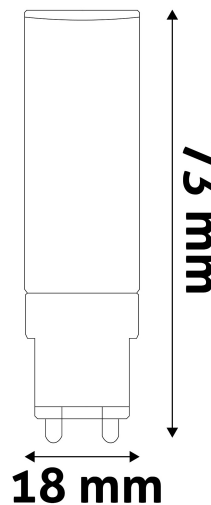

Avide LED 7W G9 NW 4000K

Termék kód:	ABG9NW-7W
Termék honlap:	avidelighting.hu/qr/ABG9NW-7W
Adatlap azonosító:	AB-190518
Forgalmazó:	Bramcke Hungary Kft.
Cím:	4031 Debrecen, Kishatár utca 17.

QR kód:

Kiállítva: 2024-09-10

Oldalszám: 2/3

TERMÉKMÉRET

Átmérő:	18mm
Magasság:	70mm

TERMÉKDOBOZ

Vonalkód:	5999097909806
Csomagolás:	1/b 100/d 500/k 22500/r
Méret:	23,5mm x 23,5mm x 100mm
Nettó súly:	12g
Bruttó súly:	17g

KARTON

Vonalkód:	5999097909813
Csomagolás:	1/b 100/d 500/k 22500/r
Méret:	640mm x 260mm x 190mm
Nettó súly:	6kg
Bruttó súly:	8,5kg

RAKLAP PÉLDA

Magasság:	
Szélesség:	120cm (std Euro pallet)
Mélység:	80cm (std Euro pallet)
Karton / raklap:	45karton/raklap
Karton / sor:	
Nettó súly:	270kg
Bruttó súly:	382,5kg

TERMÉK KÉP

KÖRVONAL