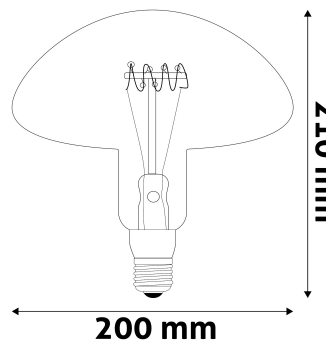

**Avide LED Jumbo Filament Millau 200x210mm Amber 6W E27 2400K
Fényerőszabályzós**

Termékkód:	ABLJFA-6W-MIL
Termék honlap:	avidelighting.hu/qr/ABLJFA-6W-MIL
Adatlap azonosító:	AB-190518
Forgalmazó:	Bramcke Hungary Kft.
Cím:	4031 Debrecen, Kishatár utca 17.

Kiállítva: 2024-09-10
Oldalszám: 2/3

TERMÉKMÉRET

Átmérő:	200mm
Magasság:	210mm

TERMÉKDOBOZ

Vonalkód:	5999097924441
Csomagolás:	1/b 6/k 114/r
Méret:	202mm x 220mm x 202mm
Nettó-súly:	316g
Bruttó-súly:	625g

KARTON

Vonalkód:	5999097924458
Csomagolás:	1/b 6/k 114/r
Méret:	620mm x 415mm x 245mm
Nettó súly:	1,896kg
Bruttó súly:	3,75kg

RAKLAP PÉLDA

Magasság:	
Szélesség:	120cm (std Euro pallet)
Mélység:	80cm (std Euro pallet)
Karton / raklap:	19karton/raklap
Karton / sor:	
Nettó súly:	36,024kg
Bruttó súly:	71,25kg

TERMÉK KÉP

KÖRVONAL