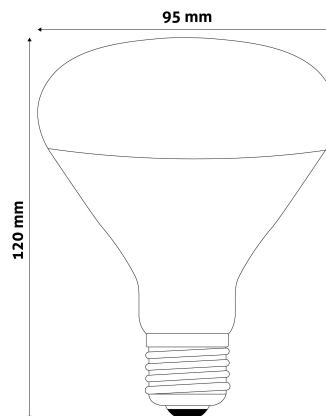

Avide Infra Izzó R95 E27 100W Red

Termékkód:	ASIR9527-100W-R
Termék honlap:	avidelighting.hu/qr/ASIR9527-100W-R
Adatlap azonosító:	AB-190518
Forgalmazó:	Bramcke Hungary Kft.
Cím:	4031 Debrecen, Kishatár utca 17.

QR kód:

Kiállítás: 2024-09-10

Oldalszám: 2/3

TERMÉKMÉRET

Átmérő:	95mm
Magasság:	120mm

TERMÉKDOBOZ

Vonalkód:	5999097907307
Csomagolás:	1/b 50/k 600/r
Méret:	95mm x 125mm x 94mm
Nettó súly:	60g
Bruttó súly:	95g

KARTON

Vonalkód:	5999097907314
Csomagolás:	1/b 50/k 600/r
Méret:	495mm x 265mm x 490mm
Nettó súly:	3kg
Bruttó súly:	4,75kg

RAKLAP PÉLDA

Magasság:	
Szélesség:	120cm (std Euro pallet)
Mélység:	80cm (std Euro pallet)
Karton / raklap:	12karton/raklap
Karton / sor:	
Nettó súly:	36kg
Bruttó súly:	57kg

TERMÉK KÉP

KÖRVONAL