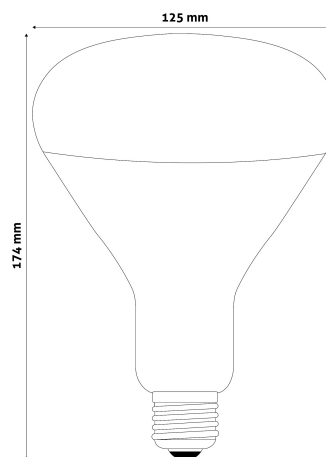

Avide Infra Izzó E27 250W Red

Termékkód:	ASIR27-250W-R
Termék honlap:	avidelighting.hu/qr/ASIR27-250W-R
Adatlap azonosító:	AB-190518
Forgalmazó:	Bramcke Hungary Kft.
Cím:	4031 Debrecen, Kishatár utca 17.

QR kód:

Kiállítás: 2024-09-10

Oldalszám: 2/3

TERMÉKMÉRET

Átmérő:	125mm
Magasság:	174mm

TERMÉKDOBOZ

Vonalkód:	5999097907222
Csomagolás:	1/b 50/k 450/r
Méret:	121mm x 170mm x 121mm
Nettó súly:	95g
Bruttó súly:	150g

KARTON

Vonalkód:	5999097907239
Csomagolás:	1/b 50/k 450/r
Méret:	620mm x 360mm x 625mm
Nettó súly:	4,75kg
Bruttó súly:	7,5kg

RAKLAP PÉLDA

Magasság:	
Szélesség:	120cm (std Euro pallet)
Mélység:	80cm (std Euro pallet)
Karton / raklap:	9karton/raklap
Karton / sor:	
Nettó súly:	42,75kg
Bruttó súly:	67,5kg

TERMÉK KÉP

KÖRVONAL