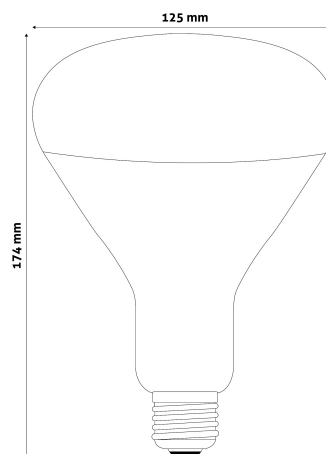

Avide Infra Izzó E27 150W Red

Termékkód:	ASIR27-150W-R
Termék honlap:	avidelighting.hu/qr/ASIR27-150W-R
Adatlap azonosító:	AB-190518
Forgalmazó:	Bramcke Hungary Kft.
Cím:	4031 Debrecen, Kishatár utca 17.

QR kód:

Kiállítva: 2024-09-10

Oldalszám: 2/3

TERMÉKMÉRET

Átmérő:	125mm
Magasság:	174mm

TERMÉKDOBOZ

Vonalkód:	5999097907208
Csomagolás:	1/b 50/k 450/r
Méret:	117mm x 170mm x 120mm
Nettó súly:	90g
Bruttó súly:	145g

KARTON

Vonalkód:	5999097907215
Csomagolás:	1/b 50/k 450/r
Méret:	620mm x 360mm x 625mm
Nettó súly:	4,5kg
Bruttó súly:	7,25kg

RAKLAP PÉLDA

Magasság:	
Szélesség:	120cm (std Euro pallet)
Mélység:	80cm (std Euro pallet)
Karton / raklap:	9karton/raklap
Karton / sor:	
Nettó súly:	40,5kg
Bruttó súly:	65,25kg

TERMÉK KÉP

KÖRVONAL