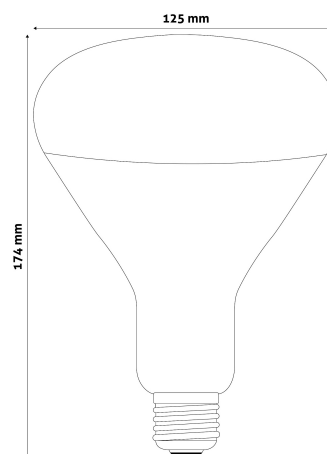

Avide Infra Izzó E27 150W Clear

Termékkód:	ASIR27-150W-C
Termék honlap:	avidelighting.hu/qr/ASIR27-150W-C
Adatlap azonosító:	AB-190518
Forgalmazó:	Bramcke Hungary Kft.
Cím:	4031 Debrecen, Kishatár utca 17.

QR kód:

Kiállítva: 2024-09-10

Oldalszám: 2/3

TERMÉKMÉRET

Átmérő:	125mm
Magasság:	174mm

TERMÉKDOBOZ

Vonalkód:	5999097911007
Csomagolás:	1/b 50/k 450/r
Méret:	120mm x 170mm x 120mm
Nettó súly:	95g
Bruttó súly:	150g

KARTON

Vonalkód:	5999097911014
Csomagolás:	1/b 50/k 450/r
Méret:	620mm x 360mm x 620mm
Nettó súly:	4,75kg
Bruttó súly:	7,5kg

RAKLAP PÉLDA

Magasság:	
Szélesség:	120cm (std Euro pallet)
Mélység:	80cm (std Euro pallet)
Karton / raklap:	9karton/raklap
Karton / sor:	
Nettó súly:	42,75kg
Bruttó súly:	67,5kg

TERMÉK KÉP

KÖRVONAL