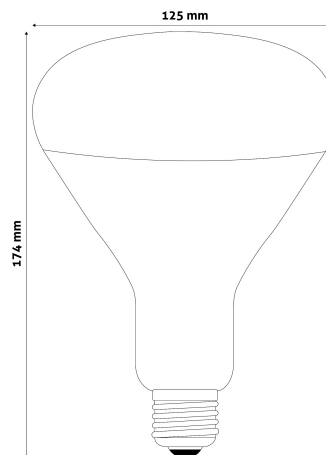

Avide Infra Izzó E27 100W Red

Termékkód:	ASIR27-100W-R
Termék honlap:	avidelighting.hu/qr/ASIR27-100W-R
Adatlap azonosító:	AB-190518
Forgalmazó:	Bramcke Hungary Kft.
Cím:	4031 Debrecen, Kishatár utca 17.

QR kód:

Kiállítva: 2024-09-10

Oldalszám: 2/3

TERMÉKMÉRET

Átmérő:	125mm
Magasság:	174mm

TERMÉKDOBOZ

Vonalkód:	5999097907185
Csomagolás:	1/b 50/k 450/r
Méret:	120mm x 170mm x 120mm
Nettó súly:	90g
Bruttó súly:	145g

KARTON

Vonalkód:	5999097907192
Csomagolás:	1/b 50/k 450/r
Méret:	620mm x 360mm x 625mm
Nettó súly:	4,5kg
Bruttó súly:	7,25kg

RAKLAP PÉLDA

Magasság:	
Szélesség:	120cm (std Euro pallet)
Mélység:	80cm (std Euro pallet)
Karton / raklap:	9karton/raklap
Karton / sor:	
Nettó súly:	40,5kg
Bruttó súly:	65,25kg

TERMÉK KÉP

KÖRVONAL