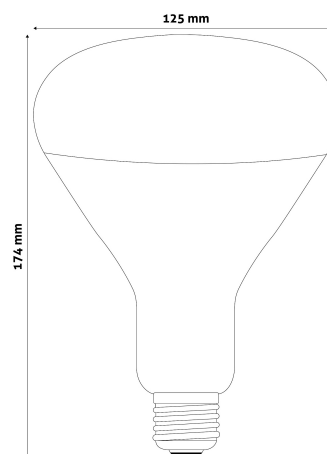

Avide Infra Izzó E27 100W Clear

Termékkód:	ASIR27-100W-C
Termék honlap:	avidelighting.hu/qr/ASIR27-100W-C
Adatlap azonosító:	AB-190518
Forgalmazó:	Bramcke Hungary Kft.
Cím:	4031 Debrecen, Kishatár utca 17.

QR kód:

Kiállítva: 2024-09-10

Oldalszám: 2/3

TERMÉKMÉRET

Átmérő:	125mm
Magasság:	174mm

TERMÉKDOBOZ

Vonalkód:	5999097907246
Csomagolás:	1/b 50/k 450/r
Méret:	120mm x 170mm x 120mm
Nettó súly:	95g
Bruttó súly:	150g

KARTON

Vonalkód:	5999097907253
Csomagolás:	1/b 50/k 450/r
Méret:	620mm x 360mm x 625mm
Nettó súly:	4,75kg
Bruttó súly:	7,5kg

RAKLAP PÉLDA

Magasság:	
Szélesség:	120cm (std Euro pallet)
Mélység:	80cm (std Euro pallet)
Karton / raklap:	9karton/raklap
Karton / sor:	
Nettó súly:	42,75kg
Bruttó súly:	67,5kg

TERMÉK KÉP

KÖRVONAL