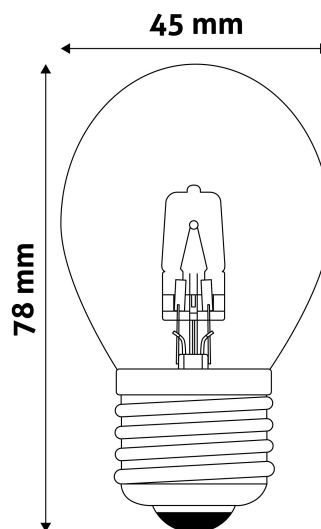

Avide Halogén Classic Mini 18W E27 2000h

Termékkód:	AHMG27WW-18W
Termék honlap:	avidelighting.hu/qr/AHMG27WW-18W
Adatlap azonosító:	AB-190518
Forgalmazó:	Bramcke Hungary Kft.
Cím:	4031 Debrecen, Kishatár utca 17.

QR kód:

Kiállítás: 2024-09-10

Oldalszám: 2/3

TERMÉKMÉRET

Átmérő:	45mm
Magasság:	78mm

TERMÉKDOBOZ

Vonalkód:	5999562280423
Csomagolás:	1/b 100/k 6000/r
Méret:	45mm x 45mm x 100mm
Nettó súly:	20g
Bruttó súly:	25g

KARTON

Vonalkód:	
Csomagolás:	1/b 100/k 6000/r
Méret:	470mm x 240mm x 162mm
Nettó súly:	2kg
Bruttó súly:	2,5kg

RAKLAP PÉLDA

Magasság:	
Szélesség:	120cm (std Euro pallet)
Mélység:	80cm (std Euro pallet)
Karton / raklap:	60karton/raklap
Karton / sor:	
Nettó súly:	120kg
Bruttó súly:	150kg

TERMÉK KÉP

KÖRVONAL