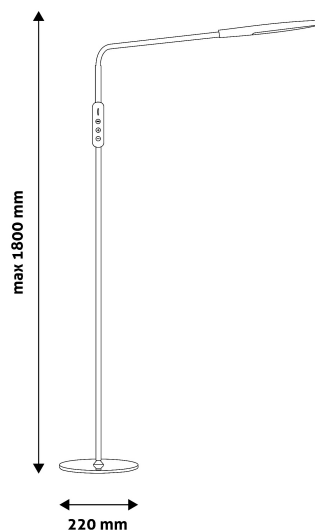

Avide LED Állólámpa Remo 9W CCT Fehér

Termékkód:	ABLFL-9W-REMO-W
Termék honlap:	avidelighting.hu/qr/ABLFL-9W-REMO-W
Adatlap azonosító:	AB-190518
Forgalmazó:	Bramcke Hungary Kft.
Cím:	4031 Debrecen, Kishatár utca 17.

QR kód:

Kiállítva: 2024-09-10

Oldalszám: 2/3

TERMÉKMÉRET

Szélesség:	220mm
Magasság:	1 800mm
Mélység:	220mm

TERMÉKDOBOZ

Vonalkód:	5999097919423
Csomagolás:	1/b 5/k 180/r
Méret:	50mm x 440mm x 260mm
Nettó súly:	2 718g
Bruttó súly:	3 051,5g

KARTON

Vonalkód:	5999097919430
Csomagolás:	1/b 5/k 180/r
Méret:	265mm x 455mm x 275mm
Nettó súly:	13,59kg
Bruttó súly:	15,2575kg

RAKLAP PÉLDA

Magasság:	
Szélesség:	120cm (std Euro pallet)
Mélység:	80cm (std Euro pallet)
Karton / raklap:	36karton/raklap
Karton / sor:	
Nettó súly:	489,24kg
Bruttó súly:	549,27kg

TERMÉK KÉP

KÖRVONAL