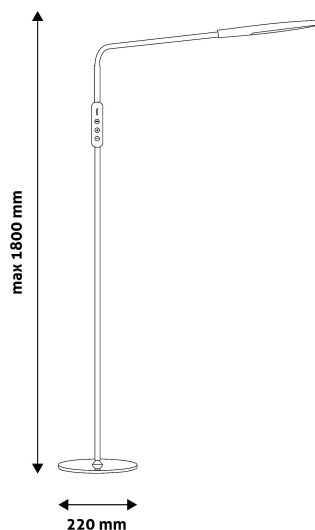

Avide LED Állólámpa Remo 9W CCT Fekete

Termékkód:	ABLFL-9W-REMO-B
Termék honlap:	avidelighting.hu/qr/ABLFL-9W-REMO-B
Adatlap azonosító:	AB-190518
Forgalmazó:	Bramcke Hungary Kft.
Cím:	4031 Debrecen, Kishatár utca 17.

QR kód:

Kiállítás: 2024-09-10

Oldalszám: 2/3

TERMÉKMÉRET

Szélesség:	220mm
Magasság:	1 800mm
Mélység:	220mm

TERMÉKDOBOZ

Vonalkód:	5999097919409
Csomagolás:	1/b 5/k 180/r
Méret:	50mm x 440mm x 260mm
Nettó súly:	2 566,5g
Bruttó súly:	2 900g

KARTON

Vonalkód:	5999097919416
Csomagolás:	1/b 5/k 180/r
Méret:	460mm x 275mm x 280mm
Nettó súly:	12,8325kg
Bruttó súly:	14,5kg

RAKLAP PÉLDA

Magasság:	
Szélesség:	120cm (std Euro pallet)
Mélység:	80cm (std Euro pallet)
Karton / raklap:	36karton/raklap
Karton / sor:	
Nettó súly:	461,97kg
Bruttó súly:	522kg

TERMÉK KÉP

KÖRVONAL