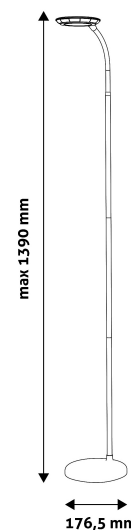

Avide LED Állólámpa Angel 12W NW Fehér

Termékkód:	ABLFL-12W-ANGEL-W
Termék honlap:	avidelighting.hu/qr/ABLFL-12W-ANGEL-W
Adatlap azonosító:	AB-190518
Forgalmazó:	Bramcke Hungary Kft.
Cím:	4031 Debrecen, Kishatár utca 17.

QR kód:

Kiállítás: 2024-09-10

Oldalszám: 2/3

TERMÉKMÉRET

Szélesség:	176,5mm
Magasság:	1 390mm
Mélység:	176,5mm

TERMÉKDOBOZ

Vonalkód:	5999097919362
Csomagolás:	1/b 5/k 140/r
Méret:	80mm x 415mm x 220mm
Nettó súly:	1 444g
Bruttó súly:	1 700g

KARTON

Vonalkód:	5999097919379
Csomagolás:	1/b 5/k 140/r
Méret:	437mm x 415mm x 230mm
Nettó súly:	7,22kg
Bruttó súly:	8,5kg

RAKLAP PÉLDA

Magasság:	
Szélesség:	120cm (std Euro pallet)
Mélység:	80cm (std Euro pallet)
Karton / raklap:	28karton/raklap
Karton / sor:	
Nettó súly:	202,16kg
Bruttó súly:	238kg

TERMÉK KÉP

KÖRVONAL