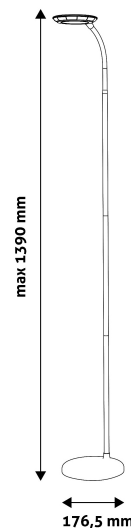

Avide LED Állólámpa Angel 12W NW Fekete

Termékkód:	ABLFL-12W-ANGEL-B
Termék honlap:	avidelighting.hu/qr/ABLFL-12W-ANGEL-B
Adatlap azonosító:	AB-190518
Forgalmazó:	Bramcke Hungary Kft.
Cím:	4031 Debrecen, Kishatár utca 17.

QR kód:

Kiállítva: 2024-09-10

Oldalszám: 2/3

TERMÉKMÉRET

Szélesség:	176,5mm
Magasság:	1 390mm
Mélység:	176,5mm

TERMÉKDOBOZ

Vonalkód:	5999097919447
Csomagolás:	1/b 5/k 140/r
Méret:	80mm x 415mm x 220mm
Nettó súly:	1 444g
Bruttó súly:	1 700g

KARTON

Vonalkód:	5999097919454
Csomagolás:	1/b 5/k 140/r
Méret:	437mm x 415mm x 230mm
Nettó súly:	7,22kg
Bruttó súly:	8,5kg

RAKLAP PÉLDA

Magasság:	
Szélesség:	120cm (std Euro pallet)
Mélység:	80cm (std Euro pallet)
Karton / raklap:	28karton/raklap
Karton / sor:	
Nettó súly:	202,16kg
Bruttó súly:	238kg

TERMÉK KÉP

KÖRVONAL