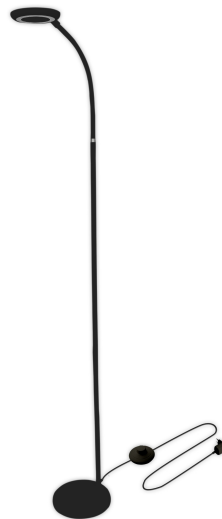

Avide LED Állólámpa Angel 12W NW Fekete

Termékkód:	ABLFL-12W-ANGEL-B
Termék honlap:	avidelighting.hu/qr/ABLFL-12W-ANGEL-B
Adatlap azonosító:	AB-190518
Forgalmazó:	Bramcke Hungary Kft.
Cím:	4031 Debrecen, Kishatár utca 17.

QR kód:

Kiállítva: 2024-09-10

Oldalszám: 2/3

TERMÉKMÉRET

Szélesség:	176,5mm
Magasság:	1 390mm
Mélység:	176,5mm

TERMÉKDOBOZ

Vonalkód:	5999097919447
Csomagolás:	1/b 5/k 140/r
Méret:	80mm x 415mm x 220mm
Nettó súly:	1 444g
Bruttó súly:	1 700g

KARTON

Vonalkód:	5999097919454
Csomagolás:	1/b 5/k 140/r
Méret:	437mm x 415mm x 230mm
Nettó súly:	7,22kg
Bruttó súly:	8,5kg

RAKLAP PÉLDA

Magasság:	
Szélesség:	120cm (std Euro pallet)
Mélység:	80cm (std Euro pallet)
Karton / raklap:	28karton/raklap
Karton / sor:	
Nettó súly:	202,16kg
Bruttó súly:	238kg

TERMÉK KÉP