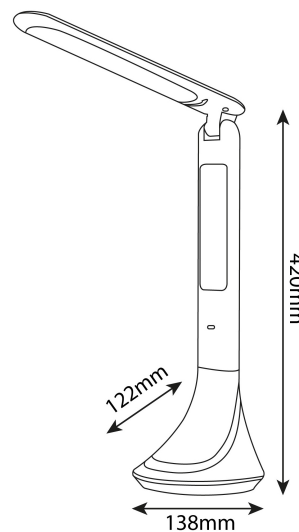

Avide LED Asztali Lámpa Naptár Fehér 5W

Termékkód:	ABLDL-CALENDAR-5W
Termék honlap:	avidelighting.hu/qr/ABLDL-CALENDAR-5W
Adatlap azonosító:	AB-190518
Forgalmazó:	Bramcke Hungary Kft.
Cím:	4031 Debrecen, Kishatár utca 17.

QR kód:

Kiállítás: 2024-09-10

Oldalszám: 2/4

TERMÉKMÉRET

Szélesség:	90mm
Magasság:	420mm
Mélység:	90mm

TERMÉKDOBOZ

Vonalkód:	5999097920702
Csomagolás:	1/b 20/k 480/r
Méret:	95mm x 268mm x 95mm
Nettó súly:	258g
Bruttó súly:	351g

KARTON

Vonalkód:	5999097920719
Csomagolás:	1/b 20/k 480/r
Méret:	495mm x 385mm x 286mm
Nettó súly:	5,16kg
Bruttó súly:	7,02kg

RAKLAP PÉLDA

Magasság:	
Szélesség:	120cm (std Euro pallet)
Mélység:	80cm (std Euro pallet)
Karton / raklap:	24karton/raklap
Karton / sor:	
Nettó súly:	123,84kg
Bruttó súly:	168,48kg

TERMÉK KÉP

KÖRVONAL