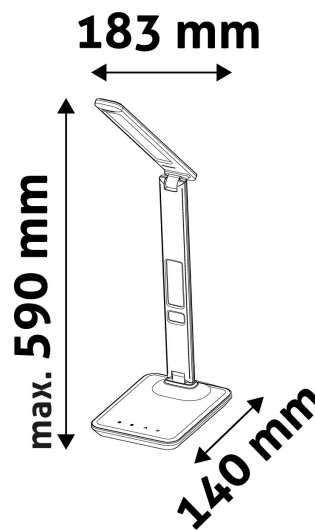

Avide LED Asztali Lámpa Irodai Bőrhatású Naptár Nathan Fehér 6W

Termékkód:	ABLDL-OLC-6W-WH
Termék honlap:	avidelighting.hu/qr/ABLDL-OLC-6W-WH
Adatlap azonosító:	AB-190518
Forgalmazó:	Bramcke Hungary Kft.
Cím:	4031 Debrecen, Kishatár utca 17.

QR kód:

Kiállítva: 2024-09-10

Oldalszám: 2/3

TERMÉKMÉRET

Szélesség:	183mm
Magasság:	590mm
Mélység:	

TERMÉKDOBOZ

Vonalkód:	5999097909400
Csomagolás:	1/b 12/k 288/r
Méret:	171mm x 390mm x 60mm
Nettó súly:	822g
Bruttó súly:	1 069g

KARTON

Vonalkód:	5999097909417
Csomagolás:	1/b 12/k 288/r
Méret:	410mm x 370mm x 385mm
Nettó súly:	9,864kg
Bruttó súly:	12,828kg

RAKLAP PÉLDA

Magasság:	
Szélesség:	120cm (std Euro pallet)
Mélység:	80cm (std Euro pallet)
Karton / raklap:	24karton/raklap
Karton / sor:	6db
Nettó súly:	236,736kg
Bruttó súly:	307,872kg

TERMÉK KÉP

KÖRVONAL