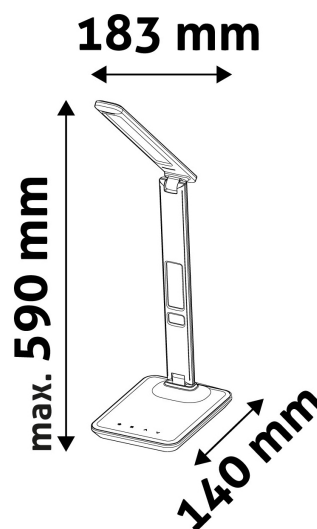

Avide LED Asztali Lámpa Irodai Bőrhatású Naptár Nathan Barna 6W

Termékkód:	ABLDL-OLC-6W-BR
Termék honlap:	avidelighting.hu/qr/ABLDL-OLC-6W-BR
Adatlap azonosító:	AB-190518
Forgalmazó:	Bramcke Hungary Kft.
Cím:	4031 Debrecen, Kishatár utca 17.

QR kód:

Kiállítva: 2024-09-10

Oldalszám: 2/3

TERMÉKMÉRET

Szélesség:	183mm
Magasság:	590mm
Mélység:	

TERMÉKDOBOZ

Vonalkód:	5999562280584
Csomagolás:	1/b 12/k 288/r
Méret:	171mm x 390mm x 60mm
Nettó súly:	822g
Bruttó súly:	1 069g

KARTON

Vonalkód:	5999562280607
Csomagolás:	1/b 12/k 288/r
Méret:	410mm x 370mm x 385mm
Nettó súly:	9,864kg
Bruttó súly:	12,828kg

RAKLAP PÉLDA

Magasság:	
Szélesség:	120cm (std Euro pallet)
Mélység:	80cm (std Euro pallet)
Karton / raklap:	24karton/raklap
Karton / sor:	6db
Nettó súly:	236,736kg
Bruttó súly:	307,872kg

TERMÉK KÉP

KÖRVONAL