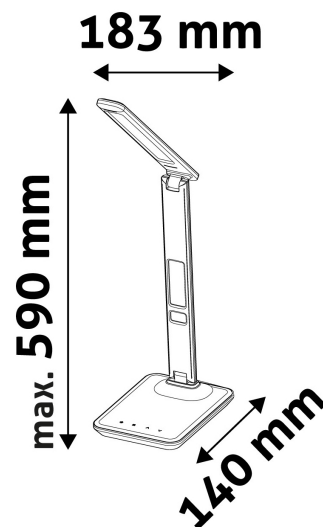

Avide LED Asztali Lámpa Irodai Bőrhatású Naptár Nathan Fekete 6W

Termékkód:	ABLDL-OLC-6W-BL
Termék honlap:	avidelighting.hu/qr/ABLDL-OLC-6W-BL
Adatlap azonosító:	AB-190518
Forgalmazó:	Bramcke Hungary Kft.
Cím:	4031 Debrecen, Kishatár utca 17.

QR kód:

Kiállítva: 2024-09-10

Oldalszám: 2/3

TERMÉKMÉRET

Szélesség:	183mm
Magasság:	590mm
Mélység:	

TERMÉKDOBOZ

Vonalkód:	5999562280614
Csomagolás:	1/b 12/k 288/r
Méret:	171mm x 390mm x 60mm
Nettó súly:	822g
Bruttó súly:	1 069g

KARTON

Vonalkód:	5999562280621
Csomagolás:	1/b 12/k 288/r
Méret:	410mm x 370mm x 385mm
Nettó súly:	9,864kg
Bruttó súly:	12,828kg

RAKLAP PÉLDA

Magasság:	
Szélesség:	120cm (std Euro pallet)
Mélység:	80cm (std Euro pallet)
Karton / raklap:	24karton/raklap
Karton / sor:	6db
Nettó súly:	236,736kg
Bruttó súly:	307,872kg

TERMÉK KÉP

KÖRVONAL