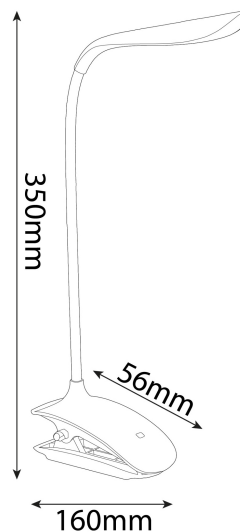

Avide LED Asztali Lámpa Csíptethető Fehér 1.5W

Termékkód:	ABLDL-CLIP-1.5W
Termék honlap:	avidelighting.hu/qr/ABLDL-CLIP-1.5W
Adatlap azonosító:	AB-190518
Forgalmazó:	Bramcke Hungary Kft.
Cím:	4031 Debrecen, Kishatár utca 17.

QR kód:

Kiállítva: 2024-09-10

Oldalszám: 2/3

TERMÉKMÉRET

Szélesség:	56mm
Magasság:	350mm
Mélység:	

TERMÉKDOBOZ

Vonalkód:	5999097933108
Csomagolás:	1/b 60/k 720/r
Méret:	221mm x 121mm x 61mm
Nettó súly:	177g
Bruttó súly:	238g

KARTON

Vonalkód:	5999097933115
Csomagolás:	1/b 60/k 720/r
Méret:	630mm x 380mm x 475mm
Nettó súly:	10,62kg
Bruttó súly:	14,28kg

RAKLAP PÉLDA

Magasság:	
Szélesség:	120cm (std Euro pallet)
Mélység:	80cm (std Euro pallet)
Karton / raklap:	12karton/raklap
Karton / sor:	
Nettó súly:	127,44kg
Bruttó súly:	171,36kg

TERMÉK KÉP

KÖRVONAL