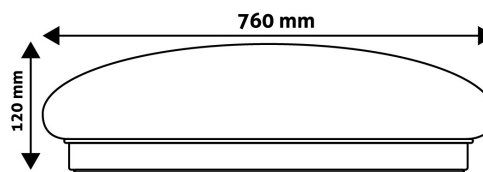

Avide LED Mennyezeti Lámpa Stella-CCT 80W (40+40) Távirányítóval

Termékkód:	ACLOCCT-80W-R-ST
Termék honlap:	avidelighting.hu/qr/ACLOCCT-80W-R-ST
Adatlap azonosító:	AB-190518
Forgalmazó:	Bramcke Hungary Kft.
Cím:	4031 Debrecen, Kishatár utca 17.

QR kód:

Kiállítás: 2024-09-10

Oldalszám: 2/4

TERMÉKMÉRET

Átmérő:	760mm
Magasság:	120mm

TERMÉKDOBOZ

Vonalkód:	5999097916200
Csomagolás:	1/b 16/r
Méret:	780mm x 780mm x 110mm
Nettó súly:	3 000g
Bruttó súly:	3 700g

KARTON

Vonalkód:	5999097916217
Csomagolás:	1/b 16/r
Méret:	815mm x 320mm x 815mm
Nettó súly:	3kg
Bruttó súly:	3,7kg

RAKLAP PÉLDA

Magasság:	
Szélesség:	120cm (std Euro pallet)
Mélység:	80cm (std Euro pallet)
Karton / raklap:	16karton/raklap
Karton / sor:	
Nettó súly:	48kg
Bruttó súly:	59,2kg

TERMÉK KÉP

KÖRVONAL