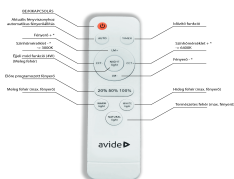

A távirányító segítségével lehetőségünk van fokozatmentes fényerőállításra, vagy akár előre beállított fényerőszázalékokat is választhatunk. A színhőmérséklet hasonló módon állítható fokozatmentesen a meleg fehértől(3000K) a hideg fehérig(6400K). Ezen felül lehetőségünk van be-és kikapcsolásra illetve időzített lekapcsolás beállítására is a távirányítón.

Időzítő funkció: A Timer gomb egyszeri megnyomásával tudjuk az időzítő funkciót elindítani, ezt a lámpa 1 villanással jelzi. Ismételt megnyomásával tudjuk kikapcsolni, ezt pedig 2 egymás utáni villanással jelzi. Az időzítési időtartam 30 perc.

A termék un. éjszakai mód funkcióval is rendelkezik, mely funkció távirányítón történő bekapcsolásakor meleg fehér színhőmérsékletben 4W-os teljesítménnyel világít.

A lámpatest hideg fehér és meleg fehér színű LED-chipeket tartalmaz, a kettő együttes használatával állítja elő a természetes fehér színhőmérsékletet. Ezen elv alapján, a termék meleg fehér és hideg fehér színhőmérséklet esetén 40W, míg természetes színhőmérséklet választásakor 80W-os teljesítménnyel üzemel.

A termékek modern, beépített LED-fényforrást tartalmaznak. Hálózatba kötés után azonnal használhatók. Lámpáink SMD (Surface mounted diode – felületre szerelt dióda) LED-ekkel vannak szerelve, mely a legmodernebb megoldások egyike. Az SMD technológiára jellemző a nagyobb fényszórás, ezáltal egyenletes fényt tud produkálni a megvilágított helyiségben.

A távirányító 2x AAA elemmel működik, mely nem tartozéka a csomagnak.