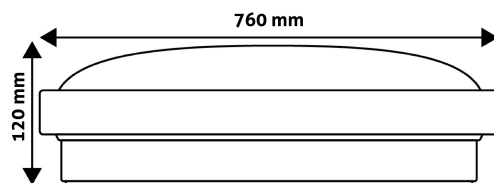

Avide LED Mennyezeti Lámpa Pandora-CCT (Alu) 80W távirányítóval

Termékkód:	ACLOCCT-80W-R-ALU
Termék honlap:	avidelighting.hu/qr/ACLOCCT-80W-R-ALU
Adatlap azonosító:	AB-190518
Forgalmazó:	Bramcke Hungary Kft.
Cím:	4031 Debrecen, Kishatár utca 17.

QR kód:

Kiállítás: 2024-09-10

Oldalszám: 2/3

TERMÉKMÉRET

Átmérő:	760mm
Magasság:	120mm

TERMÉKDOBOZ

Vonalkód:	5999097916248
Csomagolás:	1/b 2/k 8/r
Méret:	780mm x 780mm x 110mm
Nettó súly:	3 550g
Bruttó súly:	3 700g

KARTON

Vonalkód:	5999097916255
Csomagolás:	1/b 2/k 8/r
Méret:	815mm x 320mm x 815mm
Nettó súly:	7,1kg
Bruttó súly:	7,4kg

RAKLAP PÉLDA

Magasság:	
Szélesség:	120cm (std Euro pallet)
Mélység:	80cm (std Euro pallet)
Karton / raklap:	4karton/raklap
Karton / sor:	
Nettó súly:	28,4kg
Bruttó súly:	29,6kg

TERMÉK KÉP

KÖRVONAL