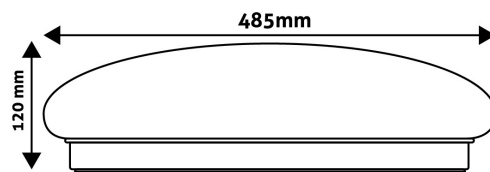

Avide LED Mennyezeti Lámpa Stella-CCT 48W (24+24) Távirányítóval

Termékkód:	ACLOCCT-48W-R-ST
Termék honlap:	avidelighting.hu/qr/ACLOCCT-48W-R-ST
Adatlap azonosító:	AB-190518
Forgalmazó:	Bramcke Hungary Kft.
Cím:	4031 Debrecen, Kishatár utca 17.

QR kód:

Kiállítva: 2024-09-10

Oldalszám: 2/4

TERMÉKMÉRET

Átmérő:	485mm
Magasság:	120mm

TERMÉKDOBOZ

Vonalkód:	5999097916187
Csomagolás:	1/b 5/k 30/r
Méret:	545mm x 545mm x 105mm
Nettó súly:	1 072g
Bruttó súly:	1 692g

KARTON

Vonalkód:	5999097916194
Csomagolás:	1/b 5/k 30/r
Méret:	645mm x 560mm x 560mm
Nettó súly:	5,36kg
Bruttó súly:	8,46kg

RAKLAP PÉLDA

Magasság:	
Szélesség:	120cm (std Euro pallet)
Mélység:	80cm (std Euro pallet)
Karton / raklap:	6karton/raklap
Karton / sor:	
Nettó súly:	32,16kg
Bruttó súly:	50,76kg

TERMÉK KÉP

KÖRVONAL